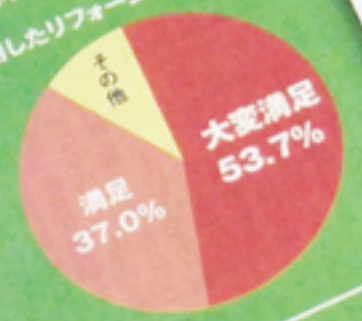

リフォームから保険とは?

リフォーム時の検査と保証がセットになった保証制度で、国土交通大臣が指定した住宅専門の保証会社が保険を引き受ける。リフォーム会社に保険で補償される期間は最長3年、支払限度額は最大で1000万円。

「リフォームから保険」は、リフォーム工事と同時に、リフォーム会社を通じて、リフォーム会社と提携している「リフォームから保険」に加入することで、リフォーム工事の完了後、例額+キャッシュバックが受け取れるという仕組みです。

リフォーム・オウナーが紹介したリフォーム会社に、リフォーム・オウナーの中で9人が満足!

リフォーム工事完了後のお客様アンケート

利用したリフォーム会社の評価

リフォーム・オウナーで信頼できるリフォーム会社と出会えました!

フルリフォームの案件にも強い! 工事完了後の満足度が高いリフォーム会社

「リフォームから保険」登録事業者

セイワビルマスター(株)

所在地: 東京都墨田区亀沢3-11-10
電話: 03-5610-8980